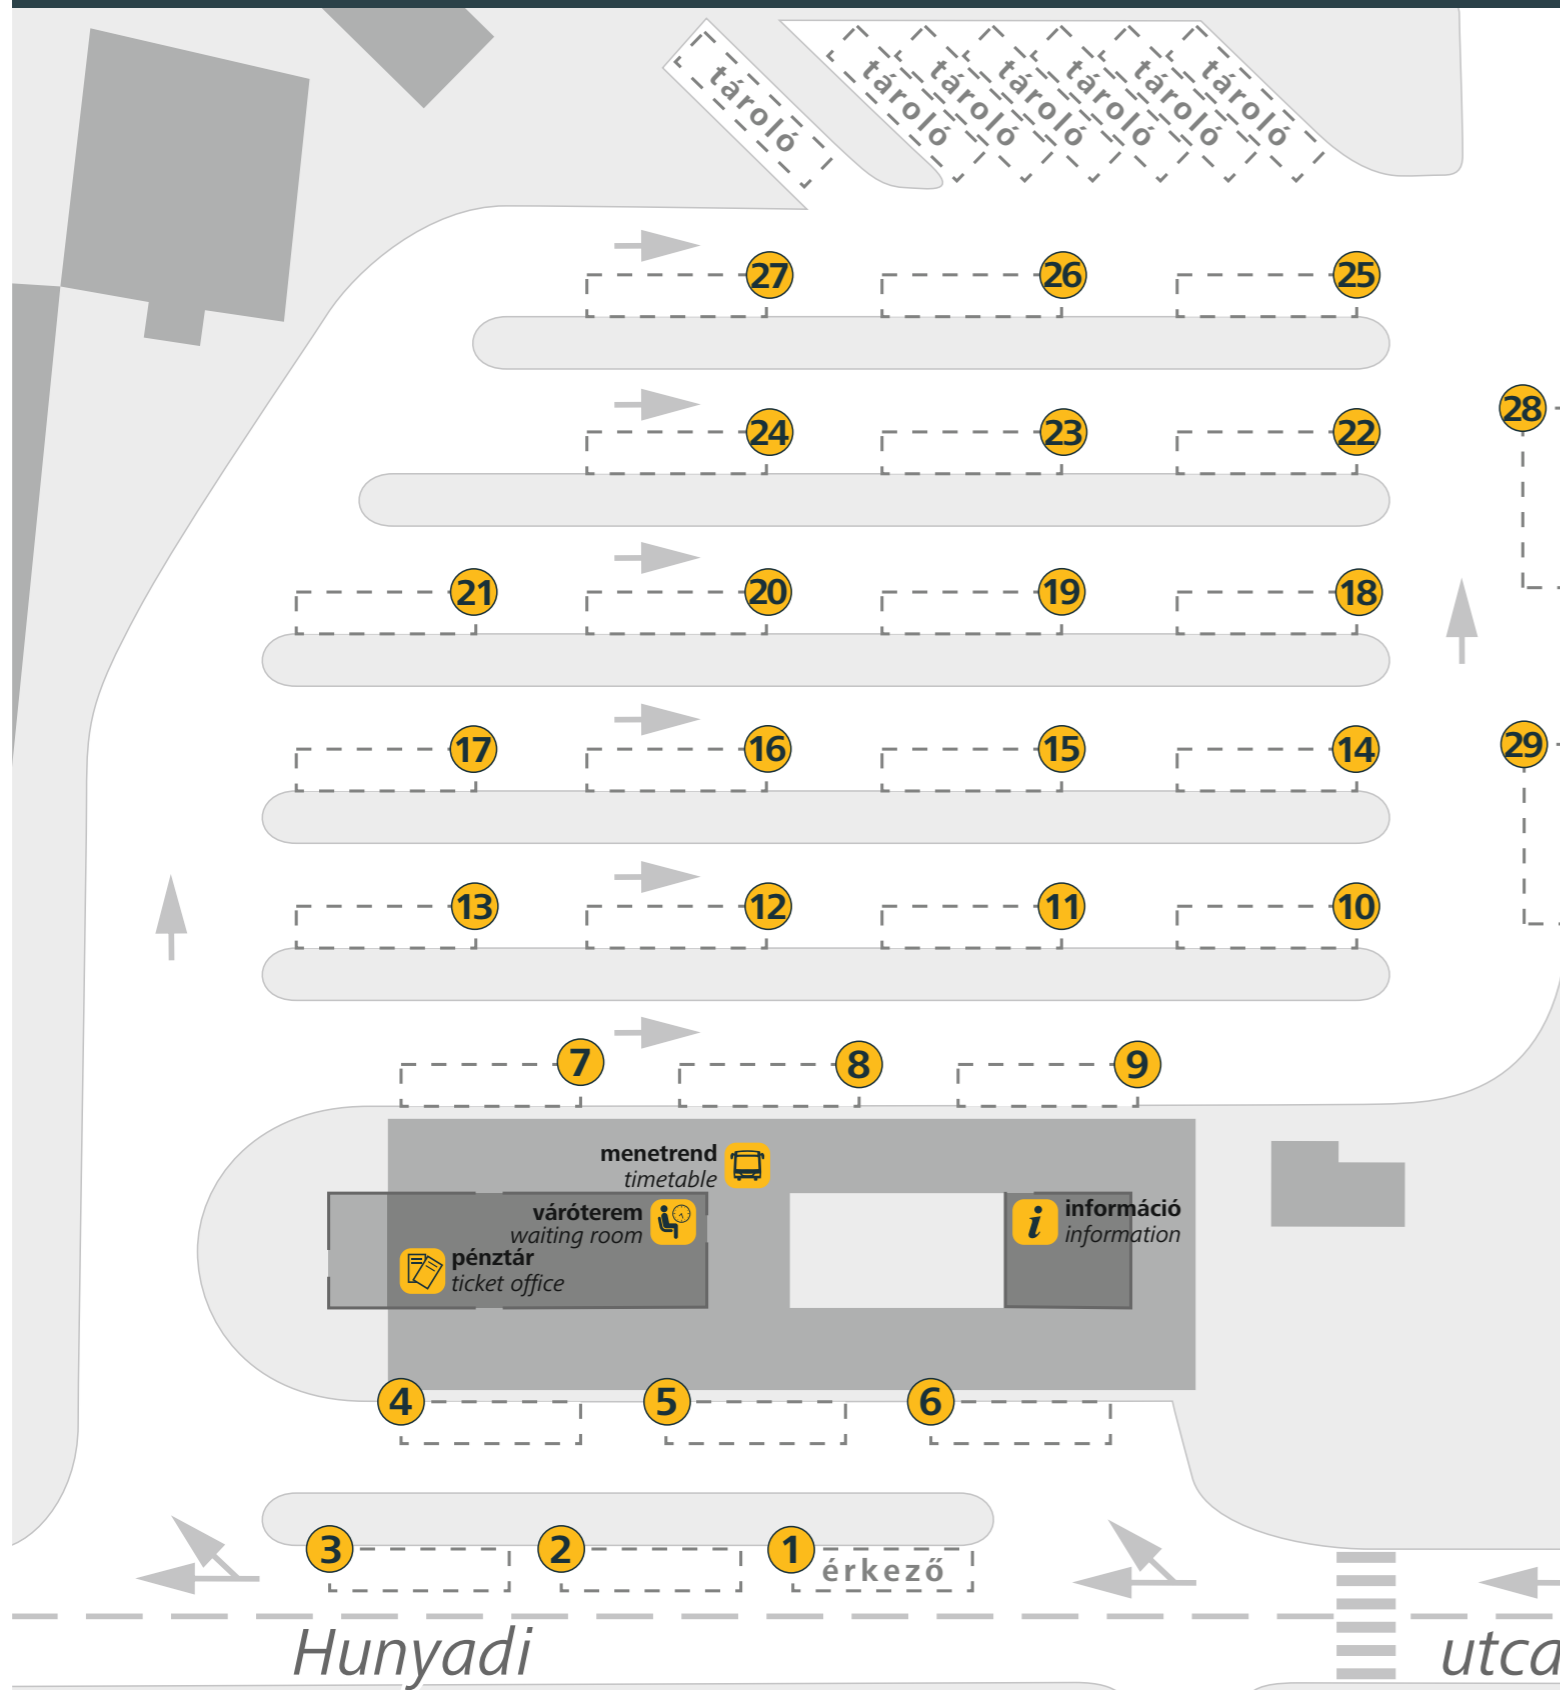

# Győr, Autóbusz-állomás

Érvényes: 2023. április 2-ától / Valid from 2 April 2023