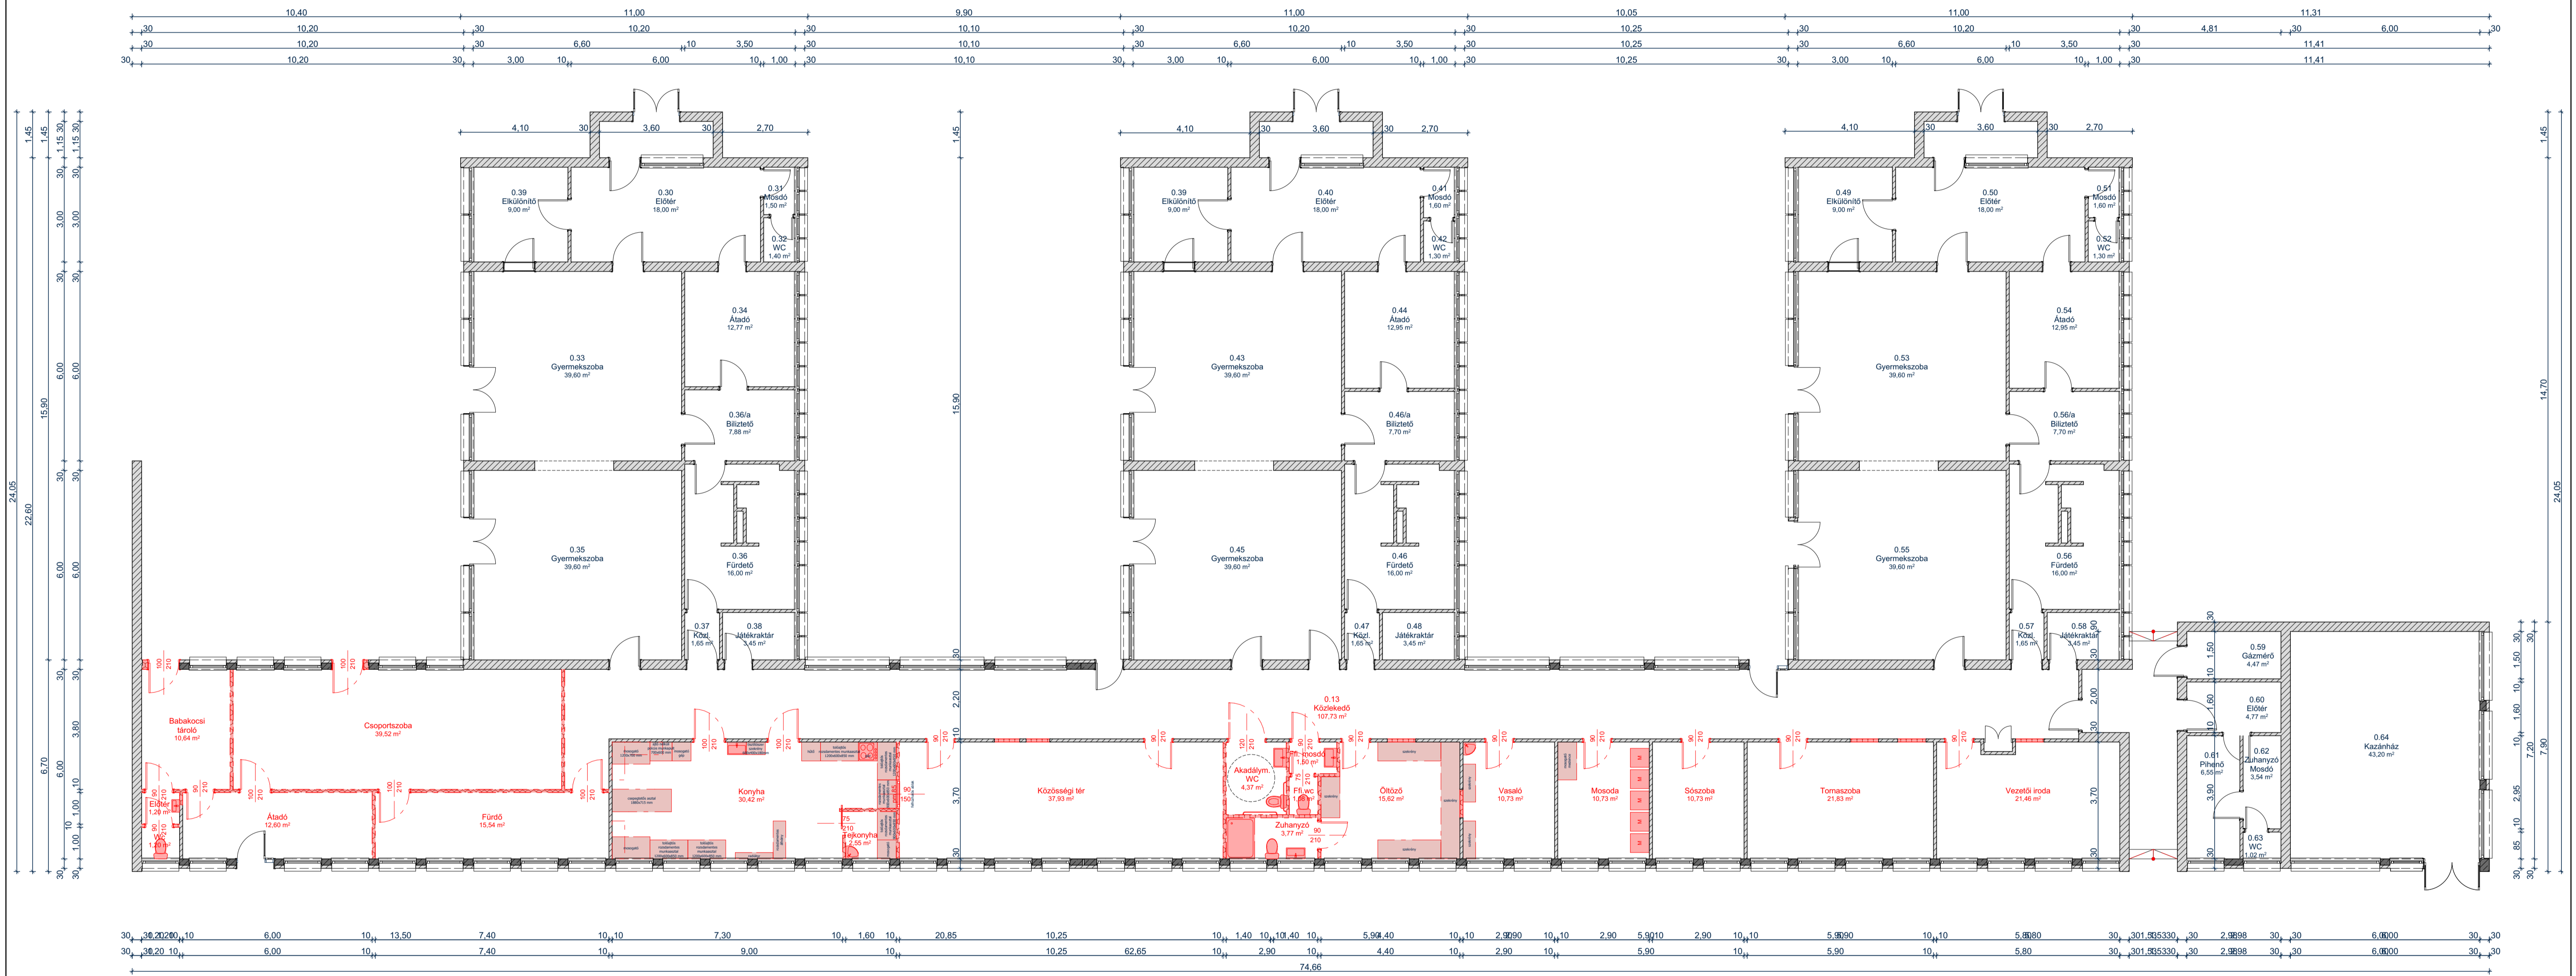

Felmérési alaprajz M1:100

FELELŐS TERVEZŐ: Németh Csaba 8500 Pápa, Rákóczi u. 26. É 19 0054	TERVEZŐ: Pápai Városfejlesztő Társaság Kft. 8500 Pápa, Fő u. 12. Németh Tamás É 19-0047	MEGRENDELŐ: Pápa Város Önkormányzata 8500 Pápa, Fő u. 5.	ÉPÍTÉS HELYE: 8500 Pápa, Képző u. 1. 1990/23 hrsz.	TERV MEGNEVEZÉSE: Bölcsőde átépítési terve	TERVSZÁM: É-1 2017.08.10.
---	---	---	---	--	--

-  megmaradó szerkezet
-  bontandó szerkezet

FELELŐS TERVEZŐ: Németh Csaba 8500 Pápa, Rákóczi u. 26. É 19 0054	TERVEZŐ: Pápai Városfejlesztő Társaság Kft. 8500 Pápa, Fő u. 12. Németh Tamás É3 19-0047	MEGRENDelő: Pápa Város Önkormányzata 8500 Pápa, Fő u. 5.	ÉPÍTÉS HELYE: 8500 Pápa, Képző u. 1. 1990/23 hrsz.	TERV MEGNEVEZÉSE: Bölcsőde átépítési terve	TERVSZÁM: É-2 2017.08.10.
---	--	---	---	--	--

Jelmagyarázat

 megmaradó szerkezet

 új szerkezet

<p>FELELŐS TERVEZŐ: Németh Csaba 8500 Pápa, Rákóczi u. 26. É 19 0054</p>	<p>TERVEZŐ: Pápai Városfejlesztő Társaság Kft. 8500 Pápa, Fő u. 12. Németh Tamás É3 19-0047</p>	<p>MEGRENDelő: Pápa Város Önkormányzata 8500 Pápa, Fő u. 5.</p>	<p>ÉPÍTÉS HELYE: 8500 Pápa, Képző u. 1. 1990/23 hrsz.</p>	<p>TERV MEGNEVEZÉSE: Bölcsőde átépítési terve</p>	<p>TERVSZÁM: É-3 2017.08.10.</p>
---	--	--	--	--	---

Tervezett állapot - alaprajz M1:100

FELELŐS TERVEZŐ: Németh Csaba 8500 Pápa, Rákóczi u. 26. É 19 0054	TERVEZŐ: Pápai Városfejlesztő Társaság Kft. 8500 Pápa, Fő u. 12. Németh Tamás É3 19-0047	MEGRENDelő: Pápa Város Önkormányzata 8500 Pápa, Fő u. 5.	ÉPÍTÉS HELYE: 8500 Pápa, Képző u. 1. 1990/23 hrsz.	TERV MEGNEVEZÉSE: Bölcsőde átépítési terve	TERVSZÁM: É-4 2017.08.10.
---	--	---	---	--	--