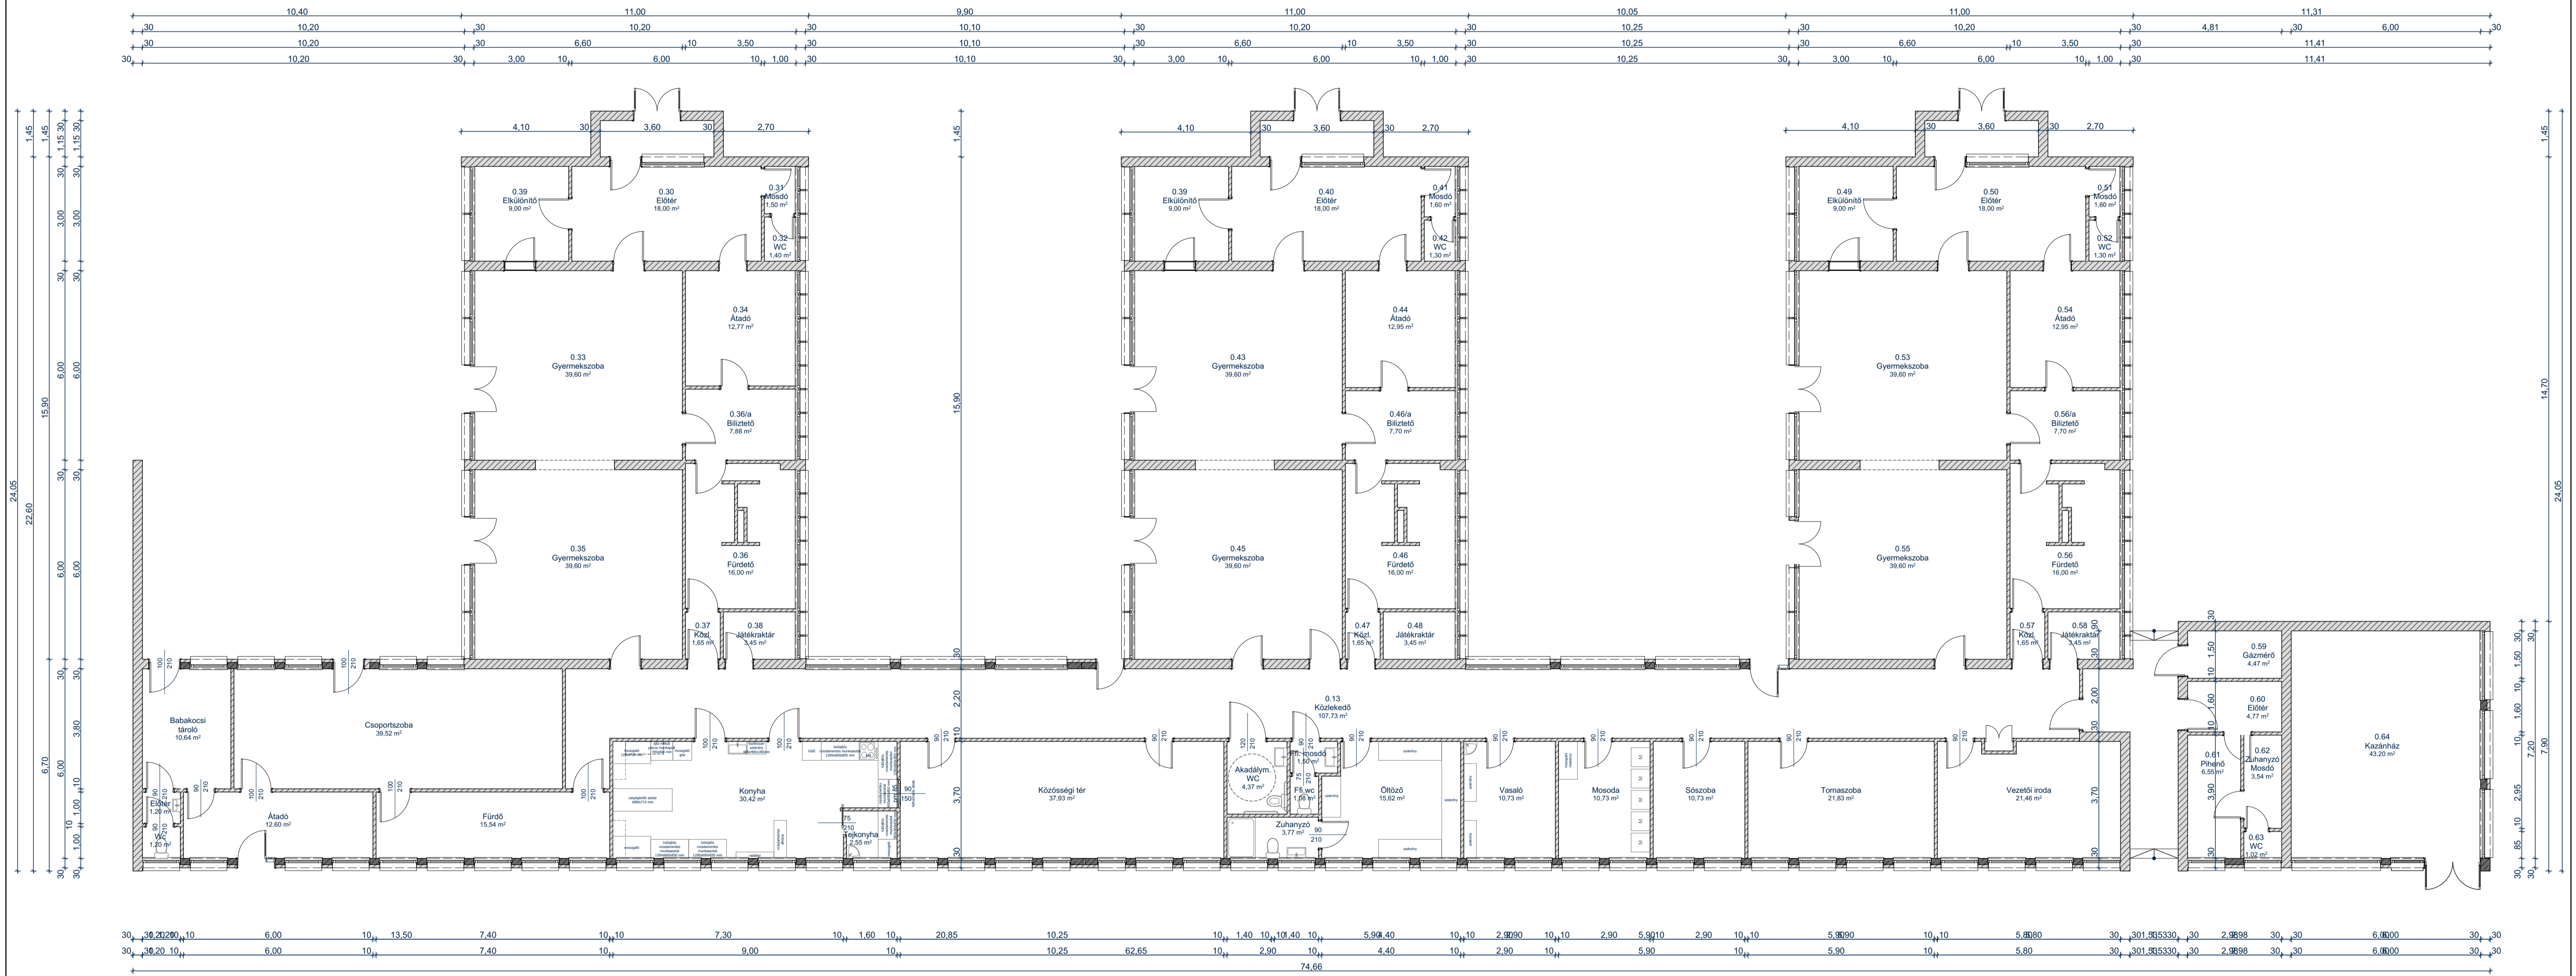

Felmérési alaprajz M1:100

FELELŐS TERVEZŐ: Németh Csaba 8500 Pápa, Rákóczi u. 26. É 19 0054	TERVEZŐ: Pápai Városfejlesztő Társaság Kft. 8500 Pápa, Fő u. 12. Németh Tamás É 19-0047	MEGRENDELŐ: Pápa Város Önkormányzata 8500 Pápa, Fő u. 5.	ÉPÍTÉS HELYE: 8500 Pápa, Képző u. 1. 1990/23 hrsz.	TERV MEGNEVEZÉSE: Bölcsőde átépítési terve	TERVSZÁM: É-1 2017.08.10.
---	---	---	---	--	--

-  megmaradó szerkezet
-  bontandó szerkezet

FELELŐS TERVEZŐ: Németh Csaba 8500 Pápa, Rákóczi u. 26. É 19 0054	TERVEZŐ: Pápai Városfejlesztő Társaság Kft. 8500 Pápa, Fő u. 12. Németh Tamás É3 19-0047	MEGRENDelő: Pápa Város Önkormányzata 8500 Pápa, Fő u. 5.	ÉPÍTÉS HELYE: 8500 Pápa, Képző u. 1. 1990/23 hrsz.	TERV MEGNEVEZÉSE: Bölcsőde átépítési terve	TERVSZÁM: É-2 2017.08.10.
---	--	---	---	--	--

Jelmagyarázat

 megmaradó szerkezet

 új szerkezet

<p>FELELŐS TERVEZŐ: Németh Csaba 8500 Pápa, Rákóczi u. 26. É 19 0054</p>	<p>TERVEZŐ: Pápai Városfejlesztő Társaság Kft. 8500 Pápa, Fő u. 12. Németh Tamás É3 19-0047</p>	<p>MEGRENDelő: Pápa Város Önkormányzata 8500 Pápa, Fő u. 5.</p>	<p>ÉPÍTÉS HELYE: 8500 Pápa, Képző u. 1. 1990/23 hrsz.</p>	<p>TERV MEGNEVEZÉSE: Bölcsőde átépítési terve</p>	<p>TERVSZÁM: É-3 2017.08.10.</p>
---	--	--	--	--	---

Tervezett állapot - alaprajz M1:100

FELELŐS TERVEZŐ: Németh Csaba 8500 Pápa, Rákóczi u. 26. É 19 0054	TERVEZŐ: Pápai Városfejlesztő Társaság Kft. 8500 Pápa, Fő u. 12. Németh Tamás É3 19-0047	MEGRENDelő: Pápa Város Önkormányzata 8500 Pápa, Fő u. 5.	ÉPÍTÉS HELYE: 8500 Pápa, Képző u. 1. 1990/23 hrsz.	TERV MEGNEVEZÉSE: Bölcsőde átépítési terve	TERVSZÁM: É-4 2017.08.10.
---	--	---	---	--	--