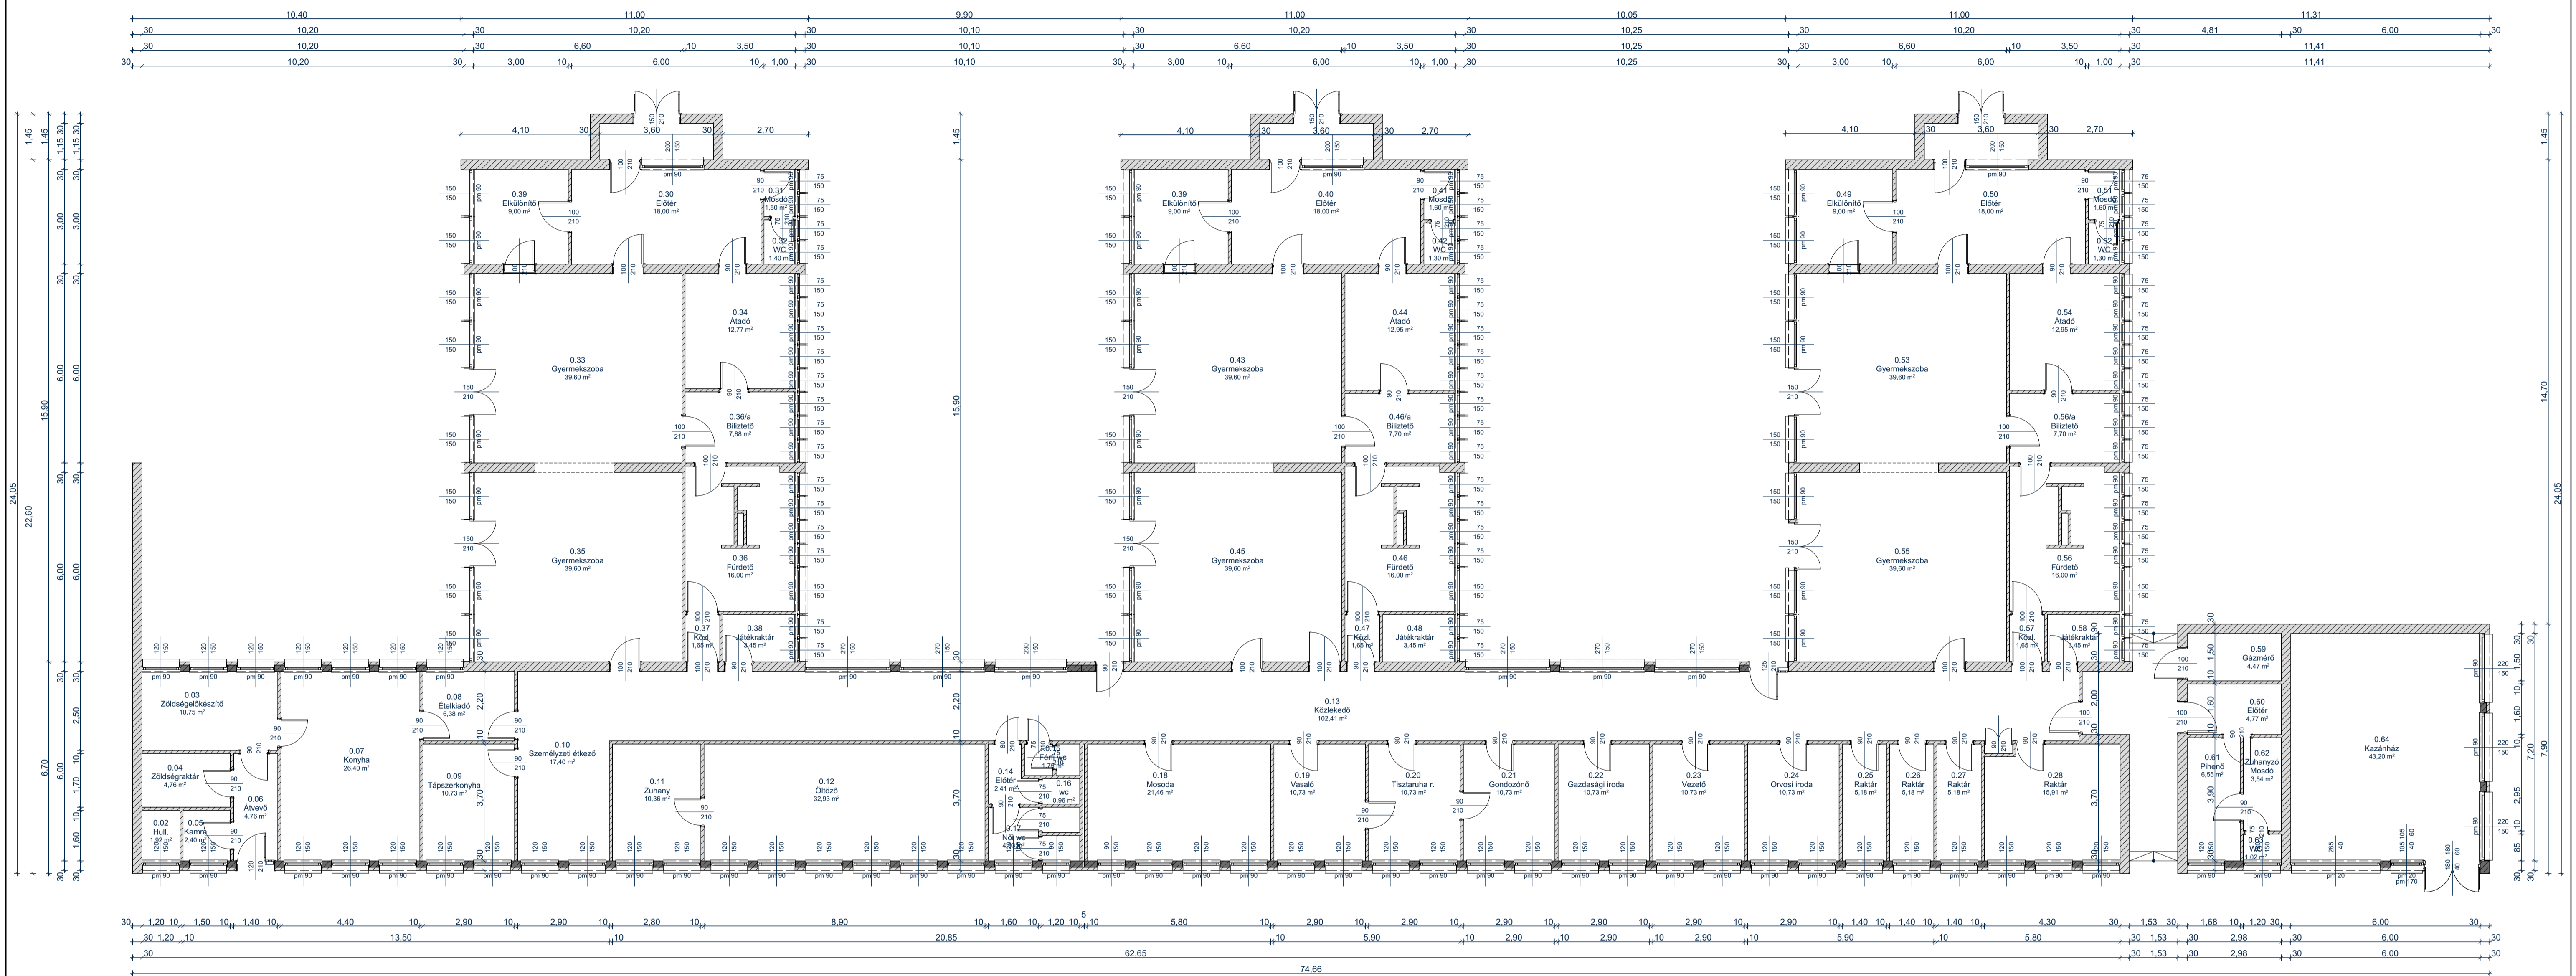

Felmérési alaprajz M1:100

FELELŐS TERVEZŐ: Németh Csaba 8500 Pápa, Rákóczi u. 26. É 19 0054	TERVEZŐ: Pápai Városfejlesztő Társaság Kft. 8500 Pápa, Fő u. 12. Németh Tamás É 19-0047	MEGRENDELŐ: Pápa Város Önkormányzata 8500 Pápa, Fő u. 5.	ÉPÍTÉS HELYE: 8500 Pápa, Képző u. 1. 1990/23 hrsz.	TERV MEGNEVEZÉSE: Bölcsőde átépítési terve	TERVSZÁM: É-1 2017.08.10.
---	---	---	---	--	--

-  megmaradó szerkezet
-  bontandó szerkezet

FELELŐS TERVEZŐ: Németh Csaba 8500 Pápa, Rákóczi u. 26. É 19 0054	TERVEZŐ: Pápai Városfejlesztő Társaság Kft. 8500 Pápa, Fő u. 12. Németh Tamás É3 19-0047	MEGRENDelő: Pápa Város Önkormányzata 8500 Pápa, Fő u. 5.	ÉPÍTÉS HELYE: 8500 Pápa, Képző u. 1. 1990/23 hrsz.	TERV MEGNEVEZÉSE: Bölcsőde átépítési terve	TERVSZÁM: É-2 2017.08.10.
---	--	---	---	--	--

Jelmagyarázat

 megmaradó szerkezet

 új szerkezet

<p>FELELŐS TERVEZŐ: Németh Csaba 8500 Pápa, Rákóczi u. 26. É 19 0054</p>	<p>TERVEZŐ: Pápai Városfejlesztő Társaság Kft. 8500 Pápa, Fő u. 12. Németh Tamás É3 19-0047</p>	<p>MEGRENDelő: Pápa Város Önkormányzata 8500 Pápa, Fő u. 5.</p>	<p>ÉPÍTÉS HELYE: 8500 Pápa, Képző u. 1. 1990/23 hrsz.</p>	<p>TERV MEGNEVEZÉSE: Bölcsőde átépítési terve</p>	<p>TERVSZÁM: É-3 2017.08.10.</p>
---	--	--	--	--	---

Tervezett állapot - alaprajz M1:100

FELELŐS TERVEZŐ: Németh Csaba 8500 Pápa, Rákóczi u. 26. É 19 0054	TERVEZŐ: Pápai Városfejlesztő Társaság Kft. 8500 Pápa, Fő u. 12. Németh Tamás É3 19-0047	MEGRENDelő: Pápa Város Önkormányzata 8500 Pápa, Fő u. 5.	ÉPÍTÉS HELYE: 8500 Pápa, Képző u. 1. 1990/23 hrsz.	TERV MEGNEVEZÉSE: Bölcsőde átépítési terve	TERVSZÁM: É-4 2017.08.10.
---	--	---	---	--	--