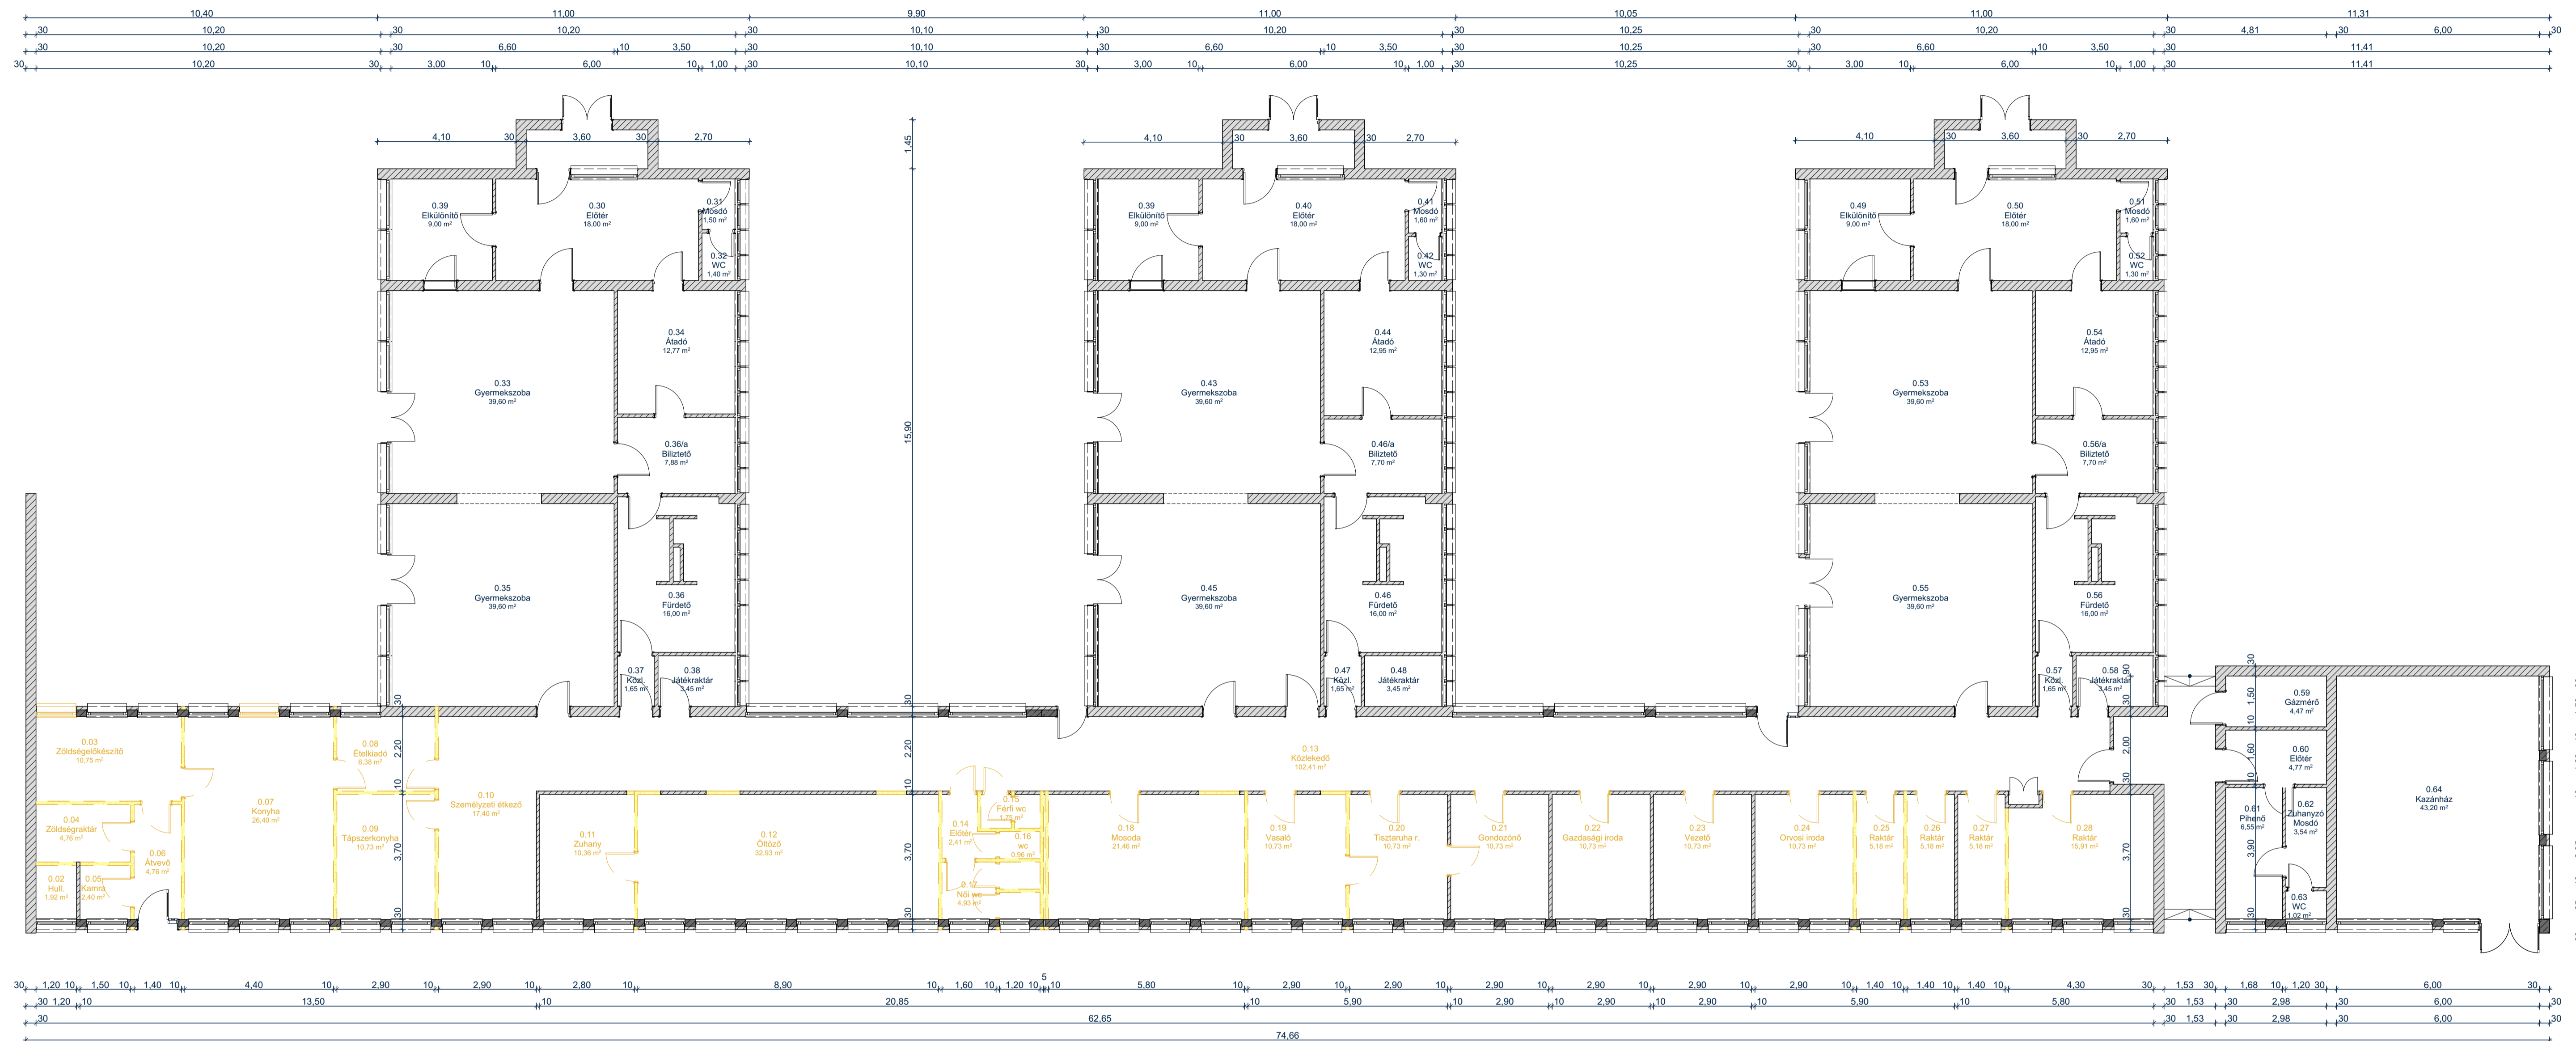

Felmérési alaprajz M1:100

FELELŐS TERVEZŐ: Németh Csaba 8500 Pápa, Rákóczi u. 26. É 19 0054	TERVEZŐ: Pápai Városfejlesztő Társaság Kft. 8500 Pápa, Fő u. 12. Németh Tamás É 19-0047	MEGRENDELŐ: Pápa Város Önkormányzata 8500 Pápa, Fő u. 5.	ÉPÍTÉS HELYE: 8500 Pápa, Képző u. 1. 1990/23 hrsz.	TERV MEGNEVEZÉSE: Bölcsőde átépítési terve	TERVSZÁM: É-1 2017.08.10.
---	---	---	---	--	--

-  megmaradó szerkezet
-  bontandó szerkezet

FELELŐS TERVEZŐ: Németh Csaba 8500 Pápa, Rákóczi u. 26. É 19 0054	TERVEZŐ: Pápai Városfejlesztő Társaság Kft. 8500 Pápa, Fő u. 12. Németh Tamás É3 19-0047	MEGRENDelő: Pápa Város Önkormányzata 8500 Pápa, Fő u. 5.	ÉPÍTÉS HELYE: 8500 Pápa, Képző u. 1. 1990/23 hrsz.	TERV MEGNEVEZÉSE: Bölcsőde átépítési terve	TERVSZÁM: É-2 2017.08.10.
---	--	---	---	--	--

Jelmagyarázat

 megmaradó szerkezet

 új szerkezet

<p>FELELŐS TERVEZŐ: Németh Csaba 8500 Pápa, Rákóczi u. 26. É 19 0054</p>	<p>TERVEZŐ: Pápai Városfejlesztő Társaság Kft. 8500 Pápa, Fő u. 12. Németh Tamás É3 19-0047</p>	<p>MEGRENDelő: Pápa Város Önkormányzata 8500 Pápa, Fő u. 5.</p>	<p>ÉPÍTÉS HELYE: 8500 Pápa, Képző u. 1. 1990/23 hrsz.</p>	<p>TERV MEGNEVEZÉSE: Bölcsőde átépítési terve</p>	<p>TERVSZÁM: É-3 2017.08.10.</p>
---	--	--	--	--	---

Tervezett állapot - alaprajz M1:100

FELELŐS TERVEZŐ: Németh Csaba 8500 Pápa, Rákóczi u. 26. É 19 0054	TERVEZŐ: Pápai Városfejlesztő Társaság Kft. 8500 Pápa, Fő u. 12. Németh Tamás É3 19-0047	MEGRENDelő: Pápa Város Önkormányzata 8500 Pápa, Fő u. 5.	ÉPÍTÉS HELYE: 8500 Pápa, Képző u. 1. 1990/23 hrsz.	TERV MEGNEVEZÉSE: Bölcsőde átépítési terve	TERVSZÁM: É-4 2017.08.10.
---	--	---	---	--	--