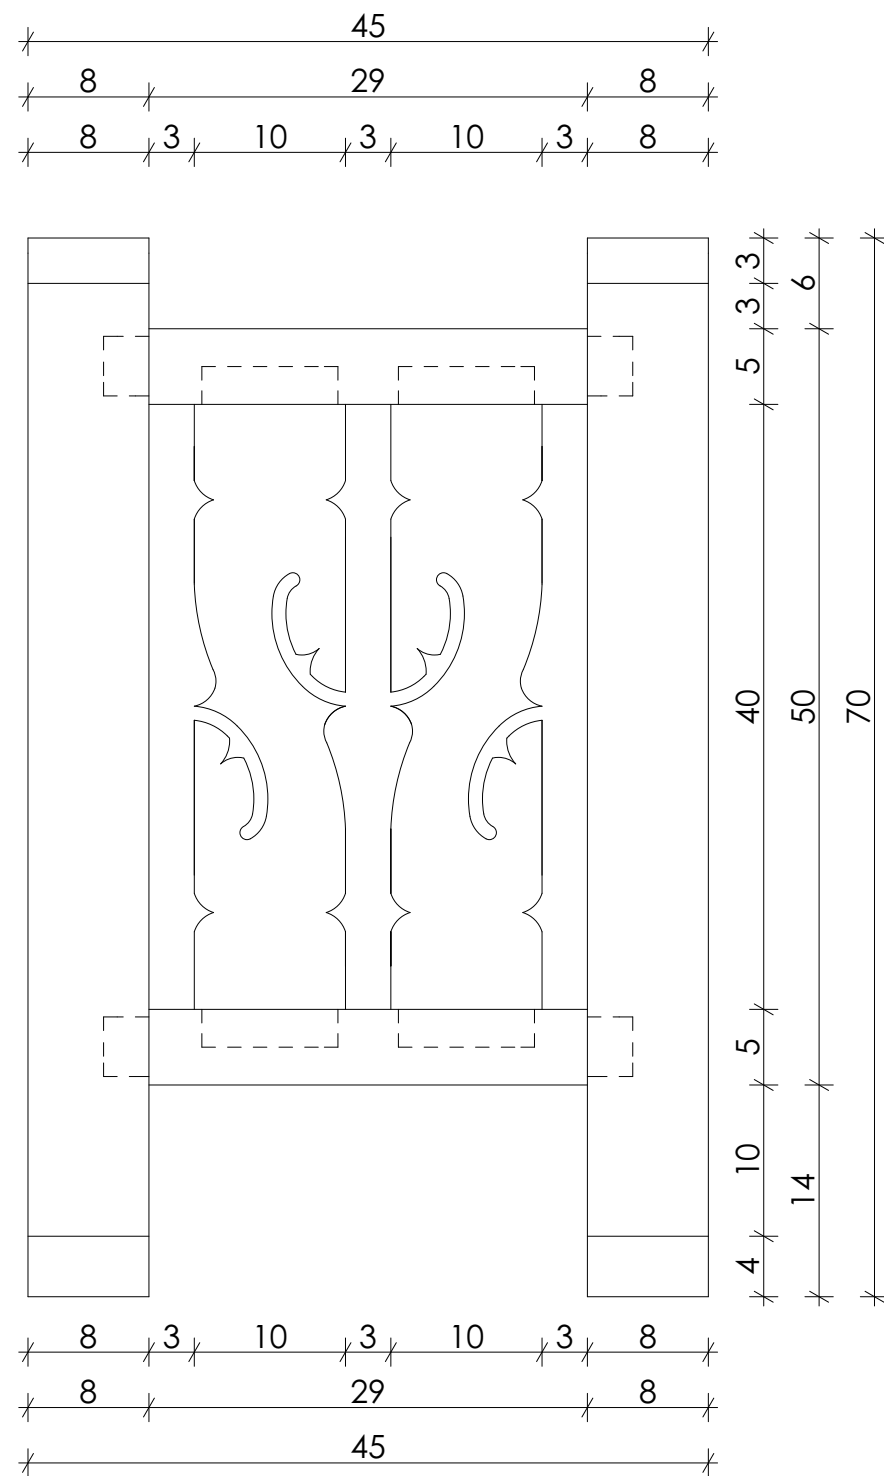

Szeméttároló - Előnézet - M= 1:5

Szeméttároló - Oldalnézet - M= 1:5

Szeméttároló - Felülnézet - M= 1:5

Megjegyzés: A kerti bútorok anyaga száraz tölgyfa. A fa felületek kezelése természetes impregnáló olajjal történik, több rétegben felhordva. A függőleges részek végein 3 mm vastag, fémlemezről készült védőelemek találhatók. A szeméttároló belsejében 3 mm-es fémlemezről készült eltávolítható fémdoboz.

Ez a terv a Pagony Táj- és Kertépítész Iroda szellemi tulajdonát képezi, védelméről az 1999. évi LXXVI. törvény rendelkezik.

Pápa, Zöld város kialakítása Történelmi angolpark funkcióbővítő megújítása az Esterházy-kastély környezetében TOP-2.1.2-15-VE1-2016-00003		
Megbízó:	Pápa város Önkormányzata 8500. Pápa, Fő utca 5. Dr. Áldozó Tamás polgármester	
Képviselője:	Molnár István osztályvezető	
Megbízott:	Pagony Táj- és Kertépítész Kft. 1111 Budapest, Bartók Béla út 34. III/3	
Vezető tervező:	Herczeg Ágnes K1 01-5025/14	
Tájépítész munkatársak:	Edvi Bettina Szpiszár Vivien Kovács Attila Táslávan Róbert	
Tervlap megnevezése:	Szeméttároló	
Rajz száma: B04-SZT	Méretarány: 1:5	Dátum: 2018.07.20