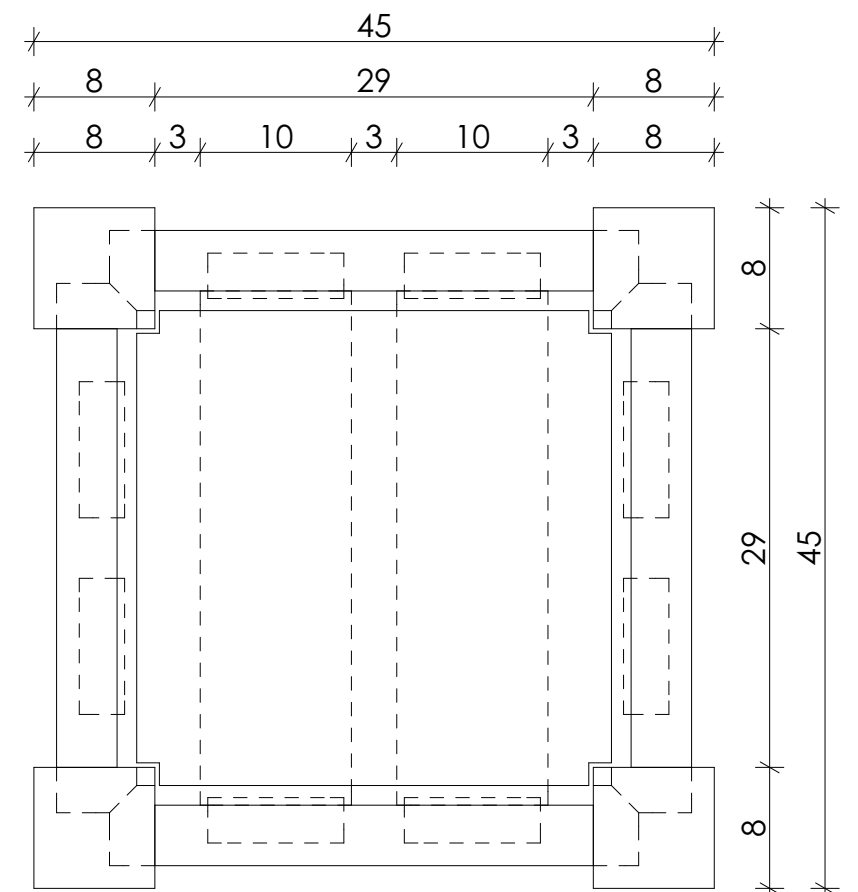

Szeméttároló - Előnézet - M= 1:5

Szeméttároló - Oldalnézet - M= 1:5

Szeméttároló - Felülnézet - M= 1:5

Megjegyzés: A kerti bútorok anyaga száraz tölgyfa. A fa felületek kezelése természetes impregnáló olajjal történik, több rétegben felhordva. A függőleges részek végein 3 mm vastag, fémlemezről készült védőelemek találhatók. A szeméttároló belsejében 3 mm-es fémlemezről készült eltávolítható fémdoboz.

Ez a terv a Pagony Táj- és Kertépítész Iroda szellemi tulajdonát képezi, védelméről az 1999. évi LXXVI. törvény rendelkezik.

Pápa, Zöld város kialakítása Történelmi angolpark funkcióbővítő megújítása az Esterházy-kastély környezetében TOP-2.1.2-15-VE1-2016-00003		
Megbízó:	Pápa város Önkormányzata 8500. Pápa, Fő utca 5. Dr. Áldozó Tamás polgármester	
Képviselője:	Molnár István osztályvezető	
Megbízott:	Pagony Táj- és Kertépítész Kft. 1111 Budapest, Bartók Béla út 34. III/3	
Vezető tervező:	Herczeg Ágnes K1 01-5025/14	
Tájépítész munkatársak:	Edvi Bettina Szpiszár Vivien Kovács Attila Táslávan Róbert	
Tervlap megnevezése:	Szeméttároló	
Rajz száma: B04-SZT	Méretarány: 1:5	Dátum: 2018.07.20