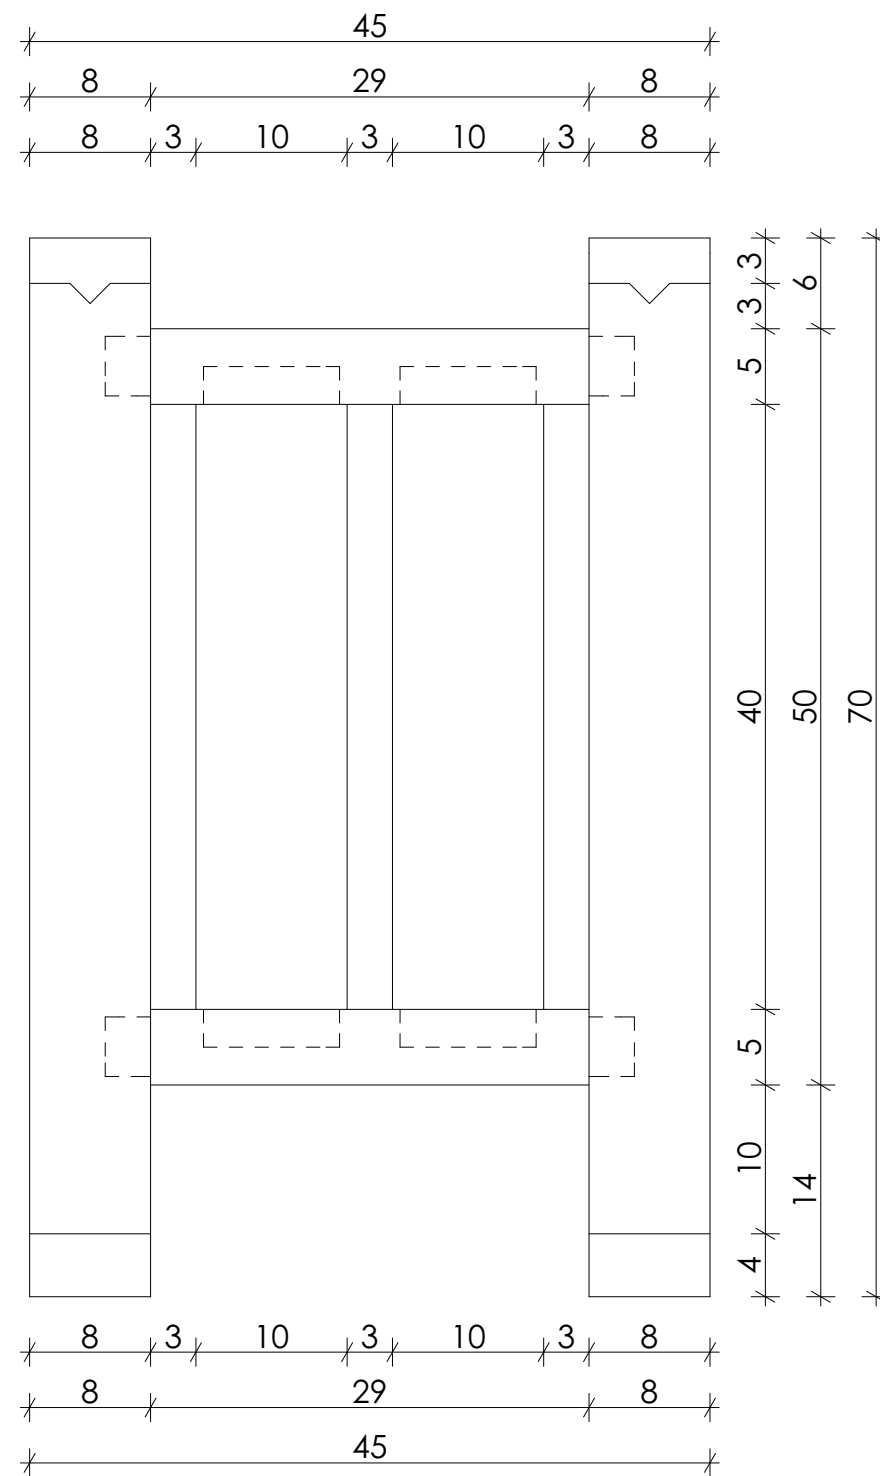

Szeméttároló - Előnézet - M= 1:5

Szeméttároló - Oldalnézet - M= 1:5

Szeméttároló - Felülnézet - M= 1:5

Megjegyzés: A kerti bútorok anyaga száraz tölgyfa. A fa felületek kezelése természetes impregnáló olajjal történik, több rétegben felhordva. A függőleges részek végein 3 mm vastag, fémlemezről készült védőelemek találhatók. A szeméttároló belsejében 3 mm-es fémlemezről készült eltávolítható fémdoboz.

Ez a terv a Pagony Táj- és Kertépítész Iroda szellemi tulajdonát képezi, védelméről az 1999. évi LXXVI. törvény rendelkezik.

Pápa, Zöld város kialakítása Történelmi angolpark funkcióbővítő megújítása az Esterházy-kastély környezetében TOP-2.1.2-15-VE1-2016-00003		
Megbízó:	Pápa város Önkormányzata 8500. Pápa, Fő utca 5. Dr. Áldozó Tamás polgármester	
Képviselője:	Molnár István osztályvezető	
Megbízott:	Pagony Táj- és Kertépítész Kft. 1111 Budapest, Bartók Béla út 34. III/3	
Vezető tervező:	Herczeg Ágnes K1 01-5025/14	
Tájépítész munkatársak:	Edvi Bettina Szpiszár Vivien Kovács Attila Táslávan Róbert	
Tervlap megnevezése:	Szeméttároló	
Rajz száma: B04-SZT	Méretarány: 1:5	Dátum: 2018.07.20