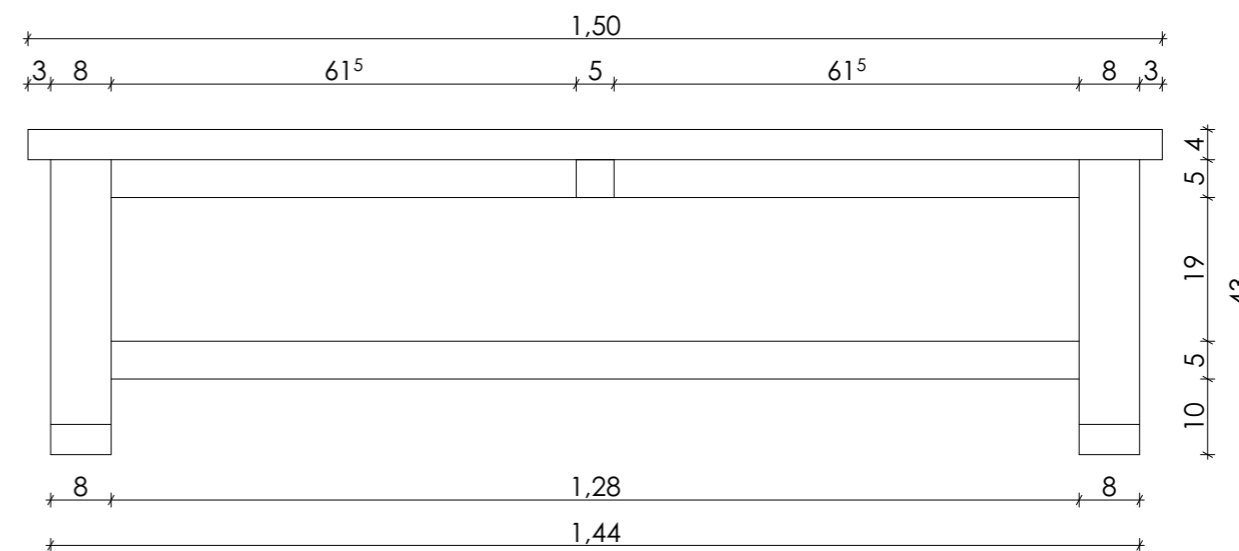

Támla nélüli pad - Felülnézet - M= 1:10

Támla nélüli pad - Előlnézet - M= 1:10

Támla nélüli pad - Oldalnézet - M= 1:10

Megjegyzés: A kerti bútorok anyaga száraz tölgyfa. A fa felületek kezelése természetes impregnáló olajjal történik, több rétegben felhordva. A függőleges részek végein 3 mm vastag, fémlémezből készült védő elemek találhatóak.

Tervlap megnevezése: Támla nélküli pad

Rajz száma: M03-HNP
 Méretarány: 1:10
 Dátum: 2018.07.20