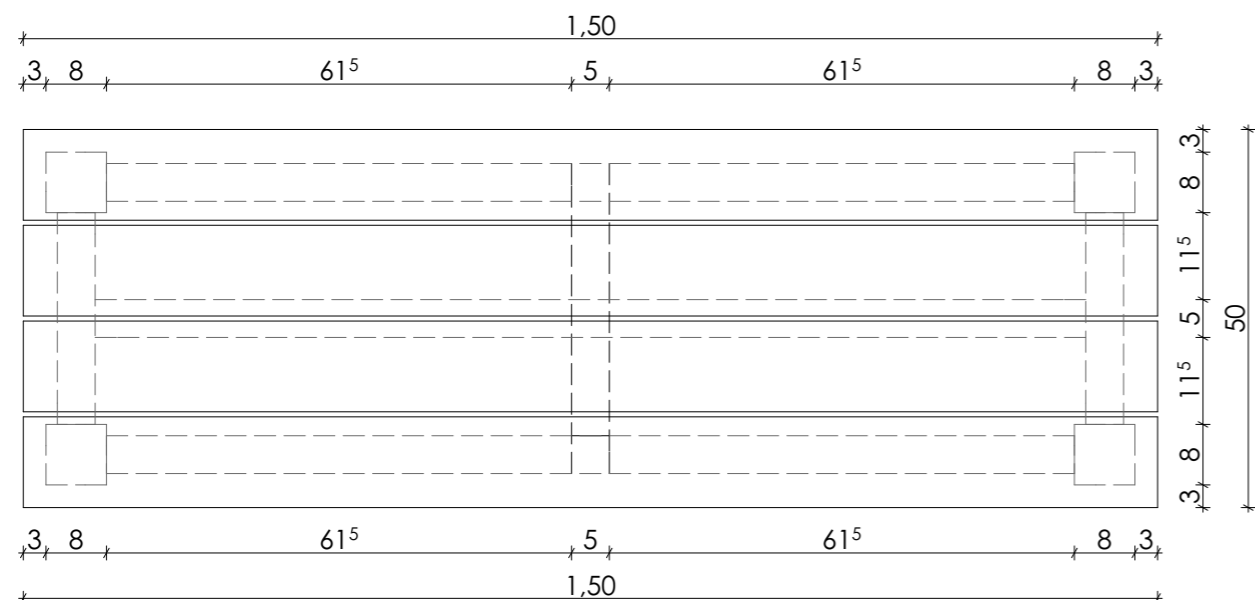

Támla nélüli pad - Felülnézet - M= 1:10

Támla nélüli pad - Előlnézet - M= 1:10

Támla nélüli pad - Oldalnézet - M= 1:10

Megjegyzés: A kerti bútorok anyaga száraz tölgyfa. A fa felületek kezelése természetes impregnáló olajjal történik, több rétegben felhordva. A függőleges részek végein 3 mm vastag, fémlémezből készült védő elemek találhatóak.

Tervlap megnevezése: Támla nélküli pad

Rajz száma: M03-HNP
 Méretarány: 1:10
 Dátum: 2018.07.20