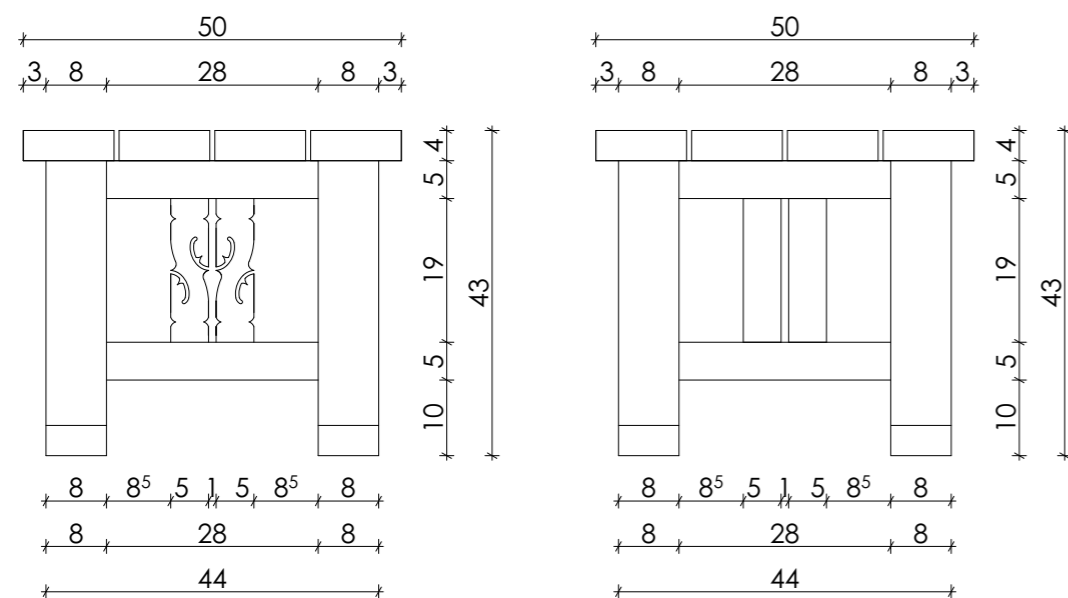

Támla nélüli pad - Felülnézet - M= 1:10

Támla nélüli pad - Előlnézet - M= 1:10

Támla nélüli pad - Oldalnézet - M= 1:10

Megjegyzés: A kerti bútorok anyaga száraz tölgyfa. A fa felületek kezelése természetes impregnáló olajjal történik, több rétegben felhordva. A függőleges részek végein 3 mm vastag, fémlémezből készült védő elemek találhatóak.

Tervlap megnevezése: Támla nélküli pad

Rajz száma: M03-HNP
 Méretarány: 1:10
 Dátum: 2018.07.20