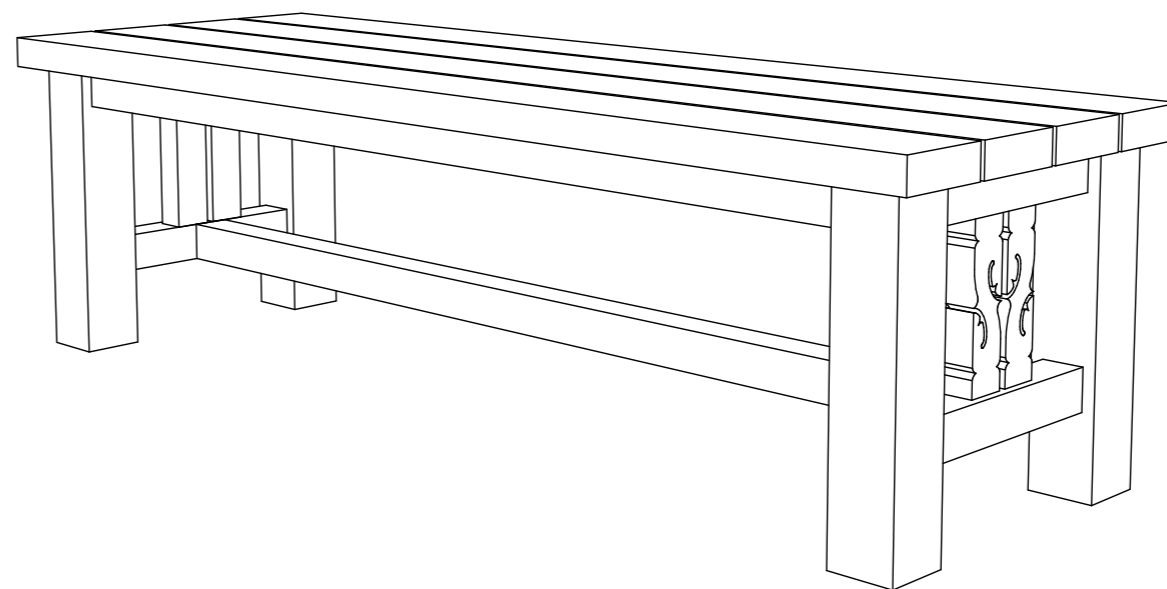

Támla nélüli pad - Felülnézet - M= 1:10

Támla nélüli pad - Előlnézet - M= 1:10

Támla nélüli pad - Oldalnézet - M= 1:10

Megjegyzés: A kerti bútorok anyaga száraz tölgyfa. A fa felületek kezelése természetes impregnáló olajjal történik, több rétegben felhordva. A függőleges részek végein 3 mm vastag, fémlémezből készült védő elemek találhatóak.

Tervlap megnevezése: Támla nélküli pad

Rajz száma: M03-HNP
 Méretarány: 1:10
 Dátum: 2018.07.20